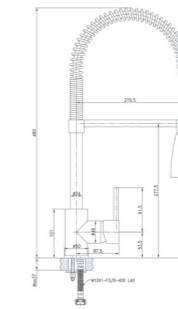

- 11 – biały 2070411
- 55 – beżowy-melanz 2070455
- 91 – czarny 2070491

~~389 zł~~ 319 zł

**Salto II**  
chrom  
bateria wysokociśnieniowa  
z elastyczną wylewką  
i funkcją prysznica

~~599 zł~~ 449 zł

Chrom  
2070601