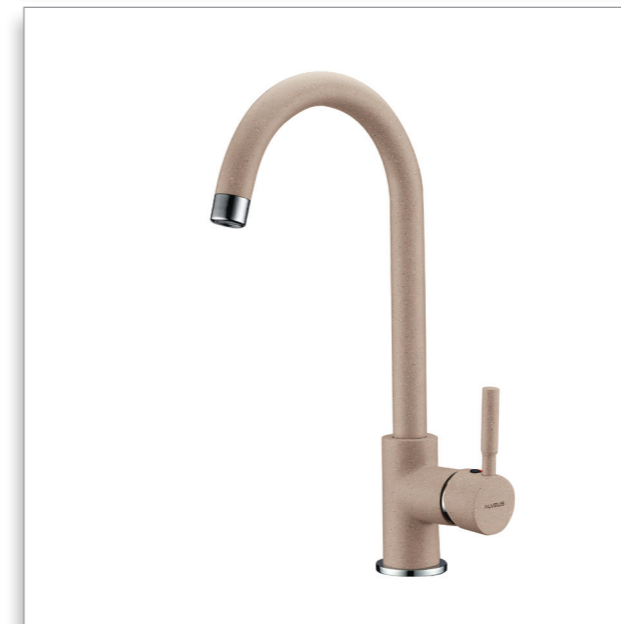

-  55 – beżowy-melanż  
2071155
-  91 – czarny  
2071191

~~499 zł~~ 349 zł

**Borneo**  
kolor  
bateria wysokociśnieniowa

-  55 – beżowy-melanż  
2071055
-  91 – czarny  
2071091

~~329 zł~~ 269 zł

**Junnan**  
chrom (także na okładce)  
bateria wysokociśnieniowa  
z wyciąganą wylewką

-  Chrom  
2071100

~~399 zł~~ 319 zł

**Borneo**  
chrom  
bateria wysokociśnieniowa

-  Chrom  
2071000

~~299 zł~~ 219 zł

**Layla**  
kolor (także na str. 2)  
bateria wysokociśnieniowa

-  55 – beżowy-melanż  
2070655
-  91 – czarny  
2070660

~~399 zł~~ 299 zł

**nowość!**

**hit!**

**Dozownik Papillon**  
kolor czarny

~~99 zł~~ **55 zł**

91 – czarny  
1220091

kolor beżowy melaż

~~99 zł~~ **55 zł**

55 – beżowy melaż  
1220055

**Dozownik Papillon**  
chrom (na okładce)

~~89 zł~~ **45 zł**

Chrom  
1220001

**just press!**

Dozownik detergentów ma swoje stałe miejsce na zlewozmywaku lub – tuż obok – w blacie kuchennym. Bardzo ułatwia korzystanie z naszego zlewu. Alveus oferuje bogaty wybór kształtów i kolorów tych praktycznych urządzeń, które skutecznie porządkują otoczenie zlewozmywaka. Ergonomia – just press!, ekonomia – mniejsze zużycie płynów, estetyka i niezawodność.