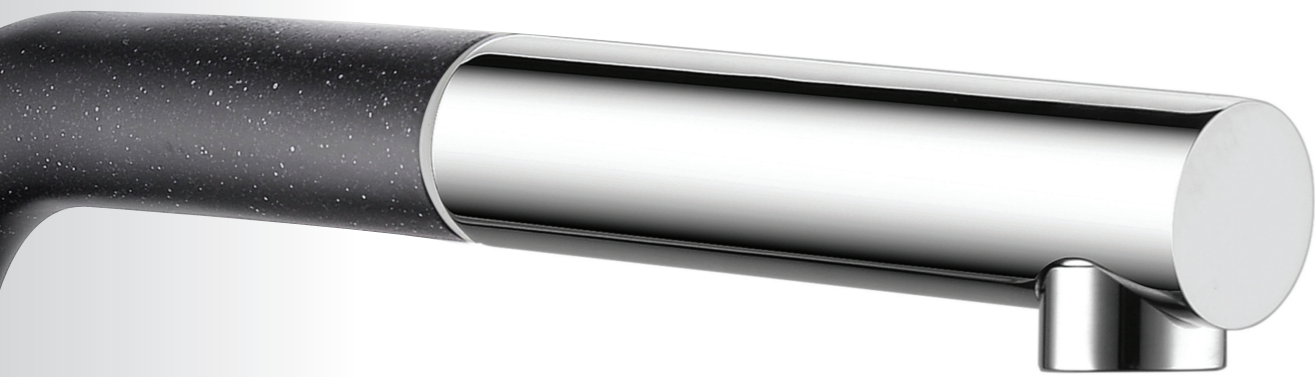

# teraz baterie

i dozowniki

promocja

obowiązuje od 26 listopada  
do soboty, 31 stycznia 2015

hit!

bateria  
Junnan  
chrom  
str. 5

dozownik  
Papillon  
chrom  
str. 6  
zlewozmywak  
z Granitalu  
Formic 20

nowość!

nowość 2015

\* bateria  
z wyciąganą  
wylewką

## vivat aqua!\*

nowość!

**Flores**  
chrom/kolor  
bateria wysokociśnieniowa  
z wyciąganą wylewką

- 11 – biały 2070511
- 55 – beżowy-melanz 2070555
- 91 – czarny 2070591

~~499 zł~~ 419 zł

nowość!

**Sumatra**  
chrom/kolor  
bateria wysokociśnieniowa

- 11 – biały 2070411
- 55 – beżowy-melanz 2070455
- 91 – czarny 2070491

~~389 zł~~ 319 zł

**Salto II**  
chrom  
bateria wysokociśnieniowa  
z elastyczną wylewką  
i funkcją prysznica

~~599 zł~~ 449 zł

Chrom  
2070601