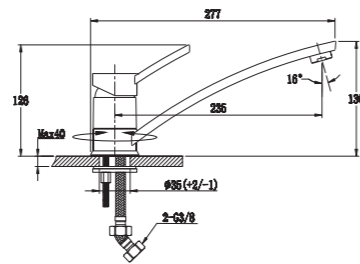

-  55 – beżowy-melanż  
2071155
-  91 – czarny  
2071191

~~499 zł~~ 349 zł

**Borneo**  
kolor  
bateria wysokociśnieniowa

-  55 – beżowy-melanż  
2071055
-  91 – czarny  
2071091

~~329 zł~~ 269 zł

**Junnan**  
chrom (także na okładce)  
bateria wysokociśnieniowa  
z wyciąganą wylewką