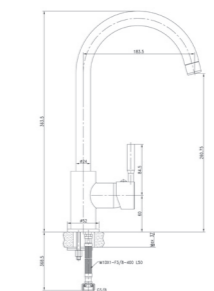

-  Chrom  
2071100

~~399 zł~~ 319 zł

**Borneo**  
chrom  
bateria wysokociśnieniowa

-  Chrom  
2071000

~~299 zł~~ 219 zł

**Layla**  
kolor (także na str. 2)  
bateria wysokociśnieniowa

-  55 – beżowy-melanż  
2070655
-  91 – czarny  
2070660