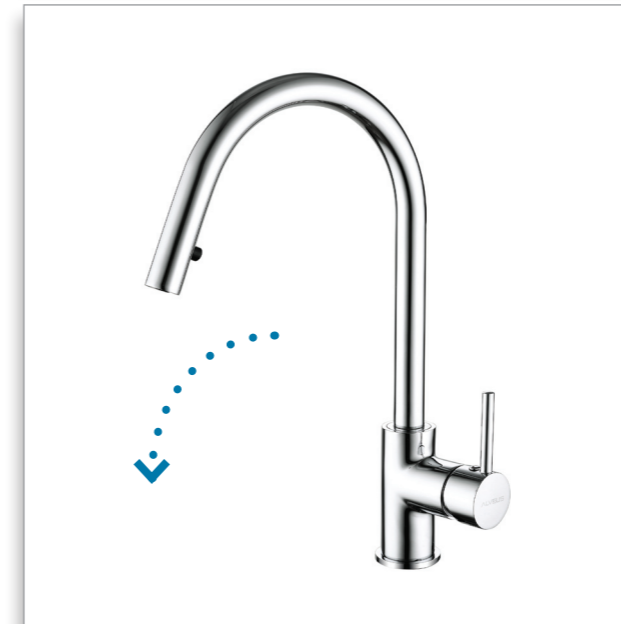

-  55 – beżowy-melanż  
2071155
-  91 – czarny  
2071191

~~499 zł~~ 349 zł

**Borneo**  
kolor  
bateria wysokociśnieniowa

-  55 – beżowy-melanż  
2071055
-  91 – czarny  
2071091

~~329 zł~~ 269 zł

**Junnan**  
chrom (także na okładce)  
bateria wysokociśnieniowa  
z wyciąganą wylewką