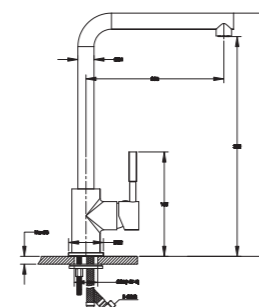

Sumatra
chrom/kolor
bateria wysokociśnieniowa

- 11 – biały 2070411
- 55 – beżowy-melanz 2070455
- 91 – czarny 2070491

~~389 zł~~ 319 zł