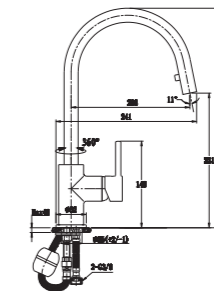

-  55 – beżowy-melanż  
2071155
-  91 – czarny  
2071191

~~499 zł~~ 349 zł

**Borneo**  
kolor  
bateria wysokociśnieniowa

-  55 – beżowy-melanż  
2071055
-  91 – czarny  
2071091

~~329 zł~~ 269 zł

**Junnan**  
chrom (także na okładce)  
bateria wysokociśnieniowa  
z wyciąganą wylewką