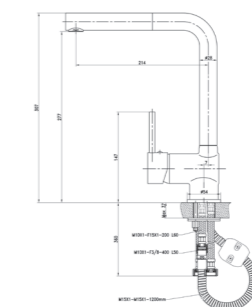

Samoa
chrom
bateria wysokociśnieniowa
z wyciąganą wylewką

~~499 zł~~ 369 zł

Chrom
2070602