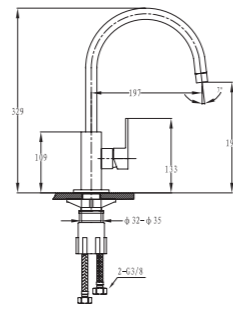

Lucy
kolor
bateria wysokociśnieniowa

- 55 – beżowy-melanż
  2070855
- 91 – czarny
  2070860

~~449 zł~~ 339 zł