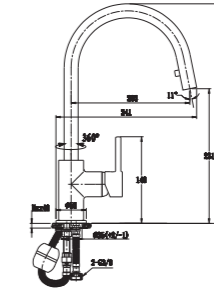

Junnan
kolor
bateria wysokociśnieniowa
z wyciąganą wylewką

- 55 – beżowy-melanż
  2071155
- 91 – czarny
  2071191

~~499 zł~~ 349 zł