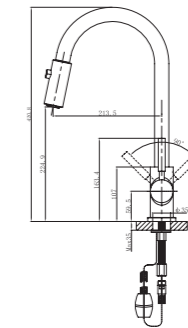

- 11 – biały 2070411
- 55 – beżowy-melanz 2070455
- 91 – czarny 2070491

~~389 zł~~ 319 zł

**Salto II**  
chrom  
bateria wysokociśnieniowa  
z elastyczną wylewką  
i funkcją prysznica

~~599 zł~~ 449 zł

Chrom  
2070601