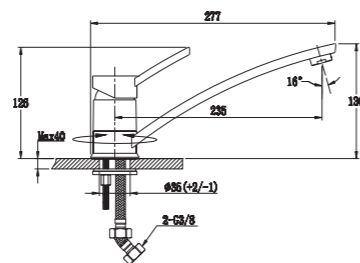

Borneo
chrom
bateria wysokociśnieniowa

- Chrom
  2071000

~~299 zł~~ 219 zł